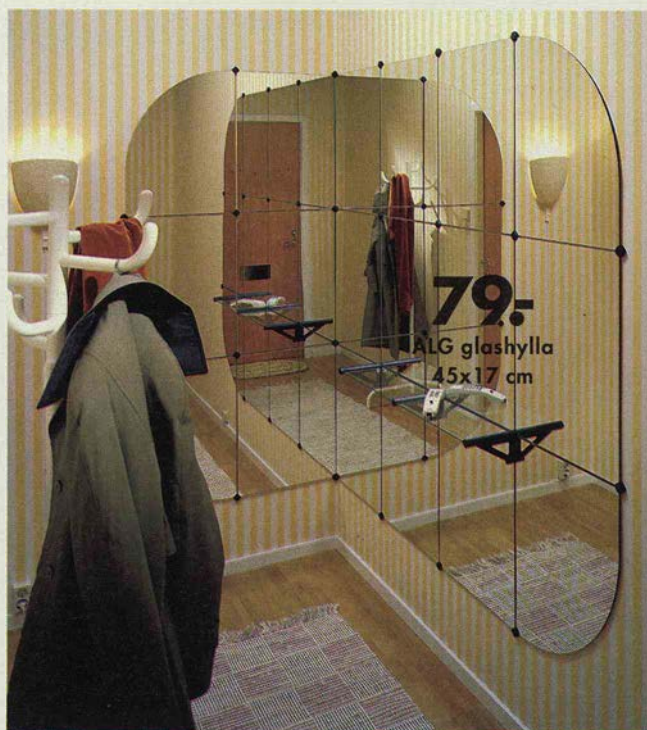

ALG spegelvägg. Beslag ingår. 45x60 cm 119.-/2 st 169.-/4 st
Spegelbåge 145.-/2 st **Glashylla 45x17 cm 79.-**
Hörnbeslag 35.-/4 st